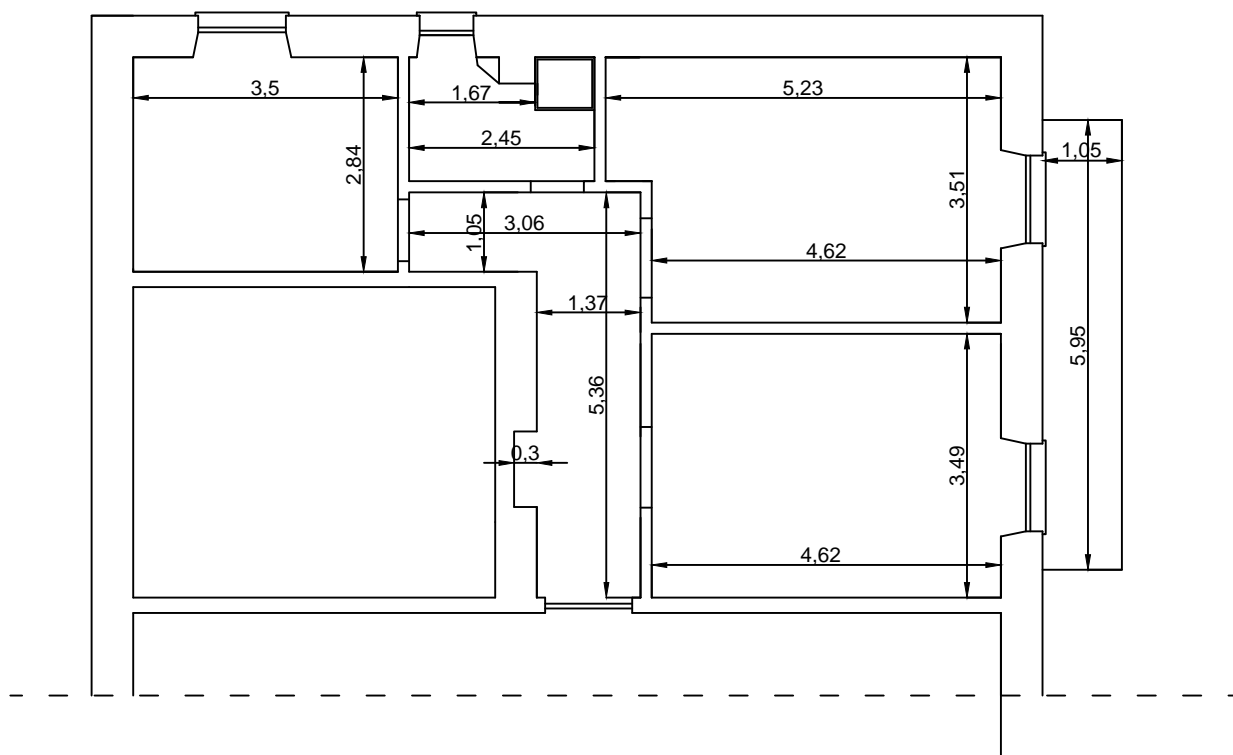

# Pianta quotata

H= 3,00/3,24

		m <sup>2</sup>	%	Superficie m <sup>2</sup>
APPARTAMENTO	Superficie coperta commerciale	74,031	100	74,031
APPARTAMENTO	Superficie interna calpestabile	58,85		
BALCONE	Superficie esterna	6,247	30	1,87
totale superficie commerciale vendibile				75,90